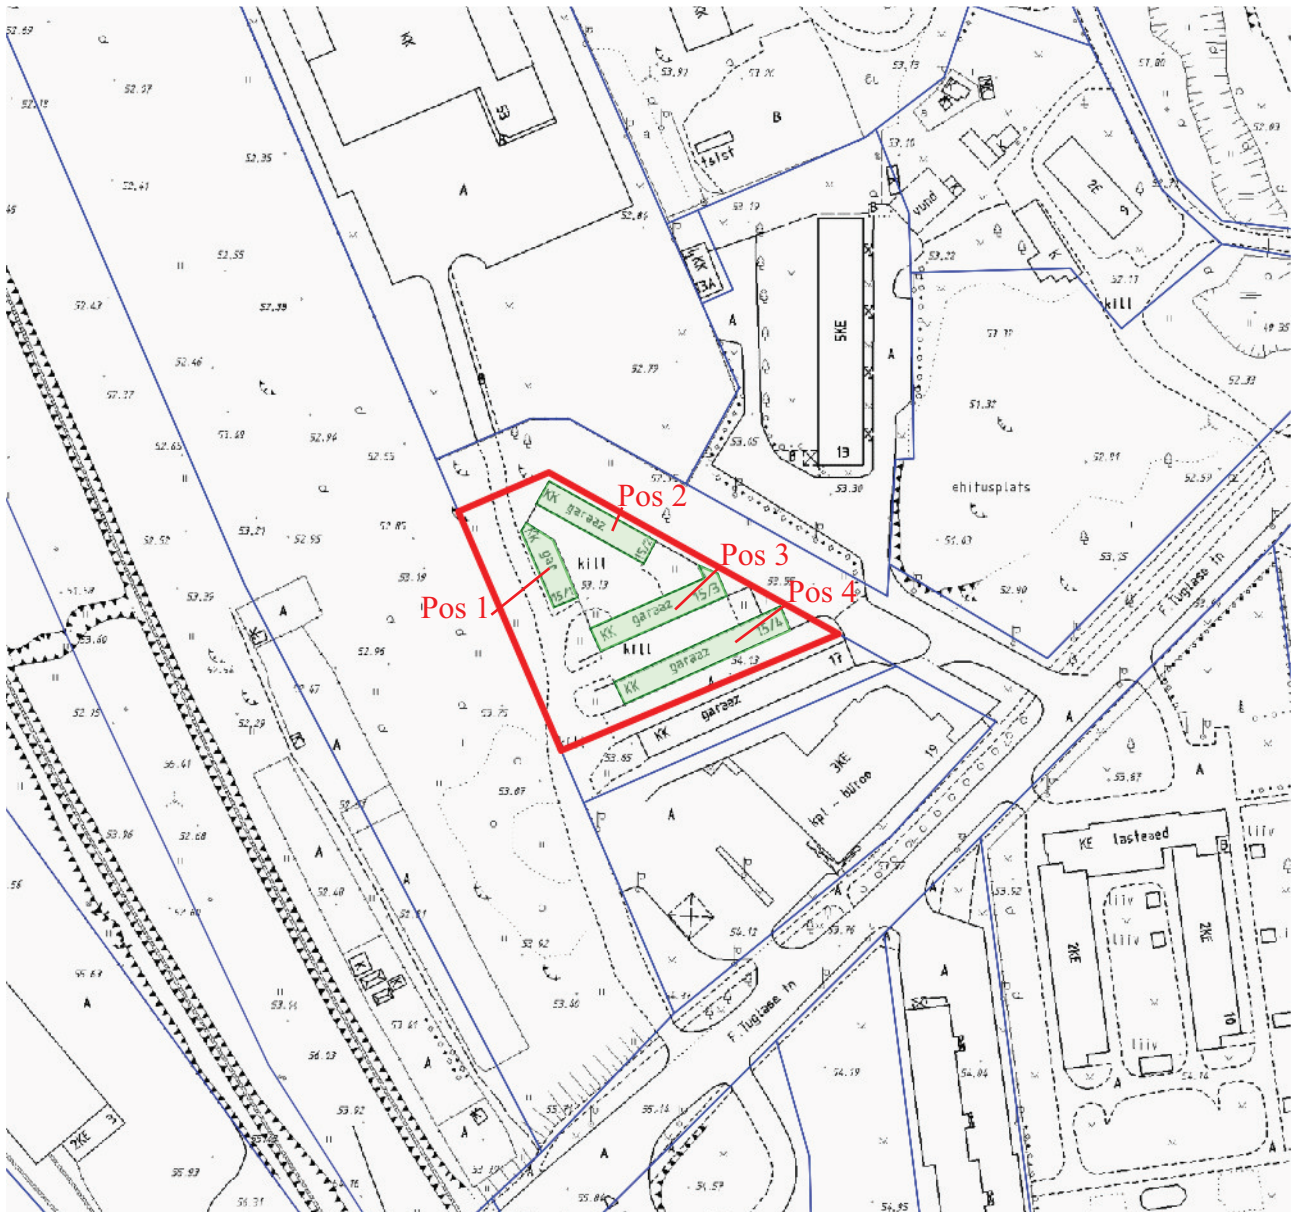

Hoonetele aadresside määramise asendiplaan

F. Tuglase tn 15

1 : 2000

Pos 1: hoone, millele määratakse aadressiks F. Tuglase tn 15/1;

Pos 2: hoone, millele määratakse aadressiks F. Tuglase tn 15/2;

Pos 3: hoone, millele määratakse aadressiks F. Tuglase tn 15/3;

Pos 4: hoone, millele määratakse aadressiks F. Tuglase tn 15/4.

— - krundi piir

— - hoone kontuur

Koostas: **Taavi Pedaja**

Kuupäev: **14.09.2015**